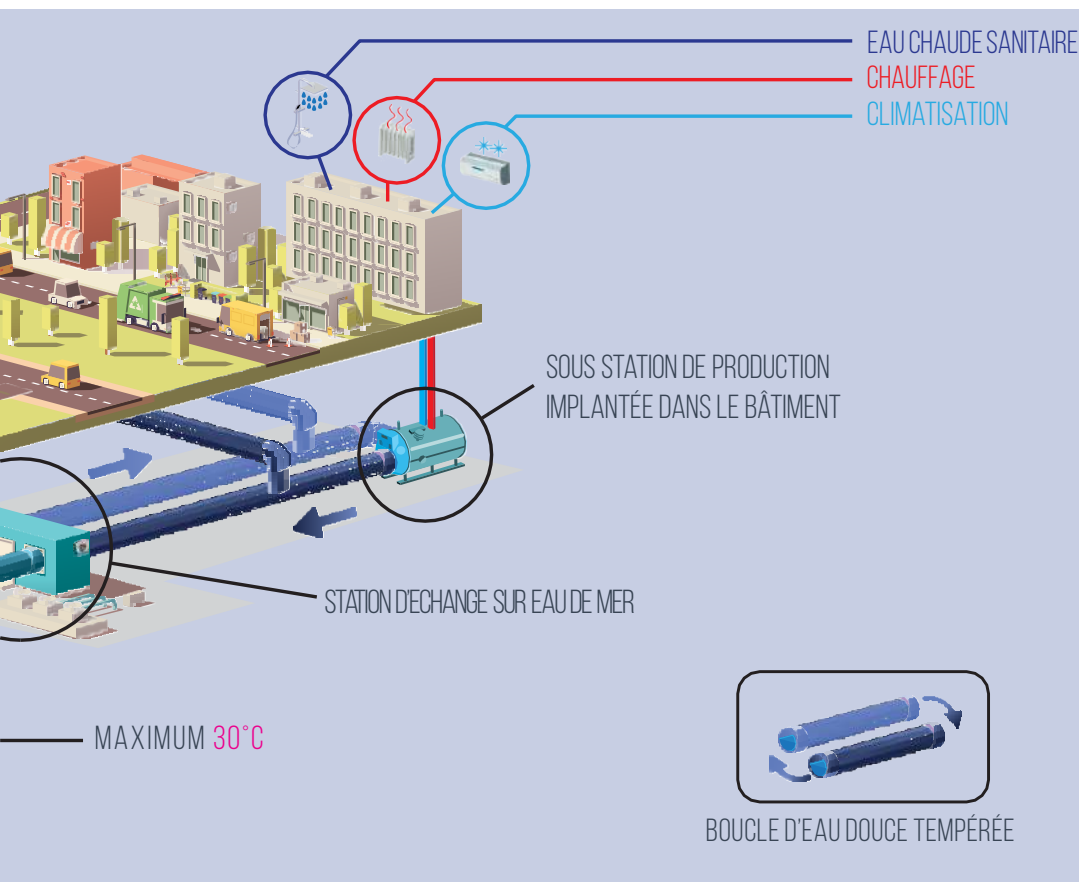

PÉRIMÈTRE DE LA CONCESSION

Le changement d'installation de production de chauffage, les travaux associés, le démantèlement des chaudières existantes, les coûts d'installation du matériel, son renouvellement futur et les coûts d'exploitation de la sous-station seront pris en charge par [seaWergie](#).

Après la mise en service de l'installation aucune dépense n'est à supporter par la copropriété autre que les factures mensuelles [seaWergie](#) de fourniture d'eau chaude et/ou glacée.