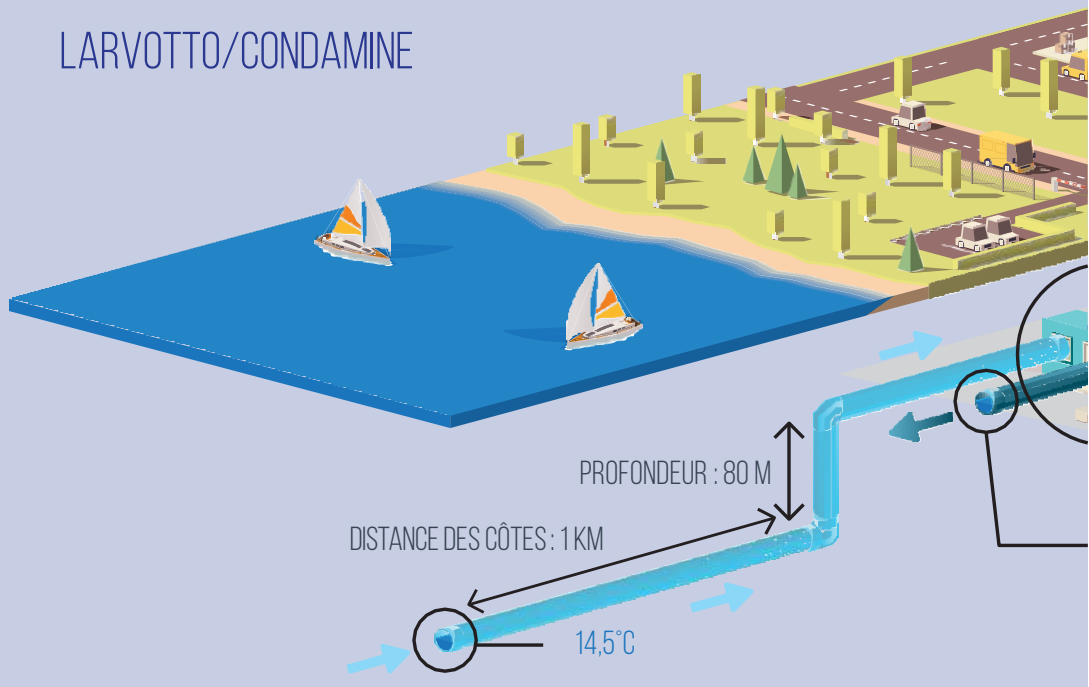

seaWergie

L'énergie de la mer

LA THALASSOTHERMIE, CETTE ÉNERGIE AUX MULTIPLES QUALITÉS ENVIRONNEMENTALES

LARVOTTO/CONDAMINE

UNE ÉNERGIE VERTE

La thalassothermie n'émet aucune pollution et ne perturbe pas l'écosystème marin.